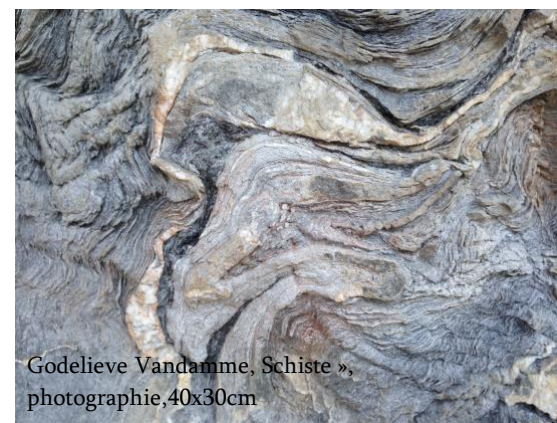

14 h/u - 18 h/u

Rue Robert Boisacq 9B - 1330 Rixensart

Dominique Rappez, « La fronce », 48x39cm, crayon,
vernis et huile sur aluminium

Godelieve Vandamme, « Schiste »,
photographie, 40x30cm